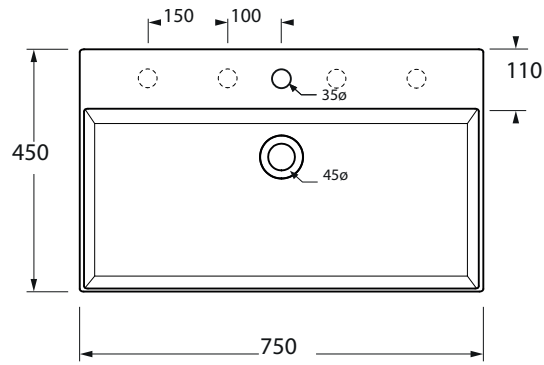

# Sunzet 75cm / wazhbazin 91

MOETZ

BATHROOM FURNITURE

Bovenaanzicht

Afkortingen:

W = Warmwater

K = Koudwater

A = Afvoer