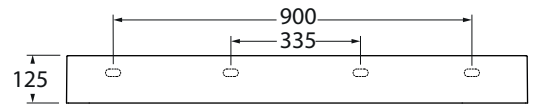

Sunzet 120cm / wazhbazin 97

MOETZ

BATHROOM FURNITURE

Bovenaanzicht

Afkortingen:

W = Warmwater

K = Koudwater

A = Afvoer