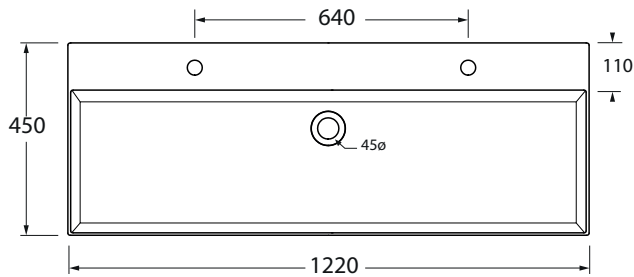

Sunzet 120cm / wazhbazin 97

MOETZ

BATHROOM FURNITURE

Bovenaanzicht

Afkortingen:

W = Warmwater

K = Koudwater

A = Afvoer