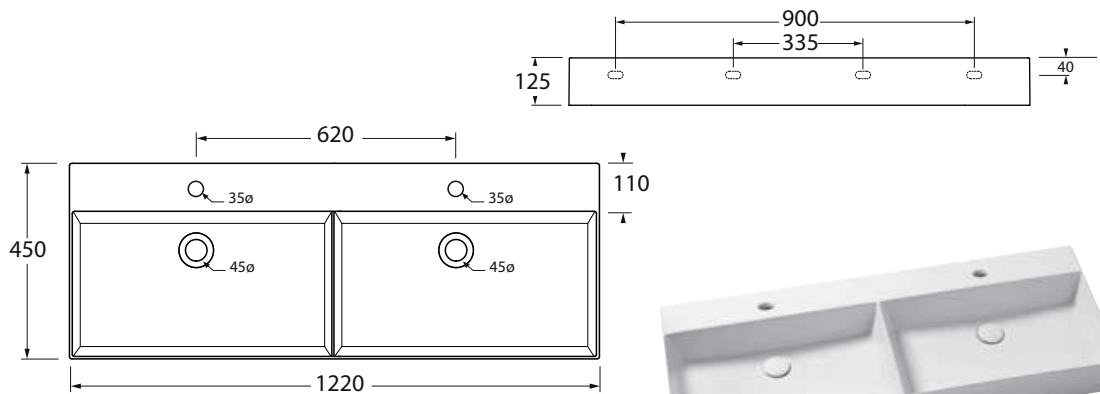

Sunzet 120cm / wazhbazin 98

MOETZ

BATHROOM FURNITURE

Bovenaanzicht

Afkortingen:

W = Warmwater

K = Koudwater

A = Afvoer