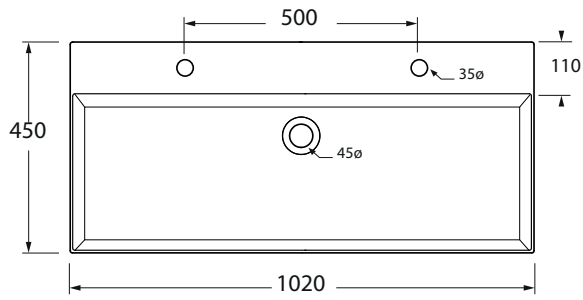

Sunzet 100cm / wazhbazin 94

MOETZ

BATHROOM FURNITURE

Bovenaanzicht

Afkortingen:

W = Warmwater

K = Koudwater

A = Afvoer