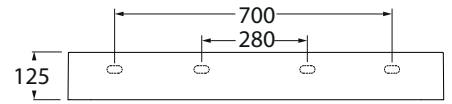

Sunzet 100cm / wazhbazin 94

MOETZ

BATHROOM FURNITURE

Bovenaanzicht

Afkortingen:

W = Warmwater

K = Koudwater

A = Afvoer