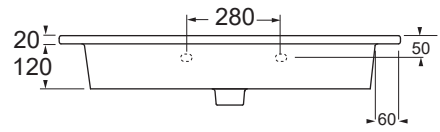

Nekst 90cm / wazhbazin 37

MOETZ

BATHROOM FURNITURE

Bovenaanzicht

Afkortingen:

W = Warmwater

K = Koudwater

A = Afvoer