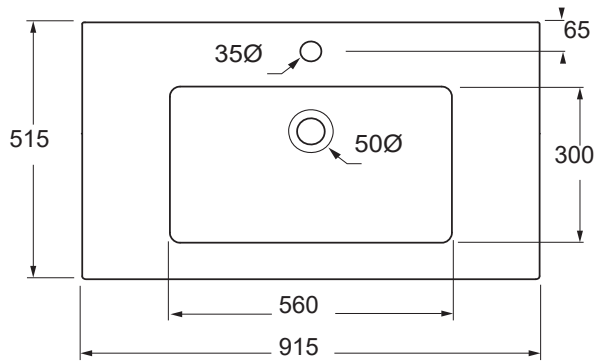

Nekst 90cm / wazhbazin 37

MOETZ

BATHROOM FURNITURE

Bovenaanzicht

Afkortingen:

W = Warmwater

K = Koudwater

A = Afvoer