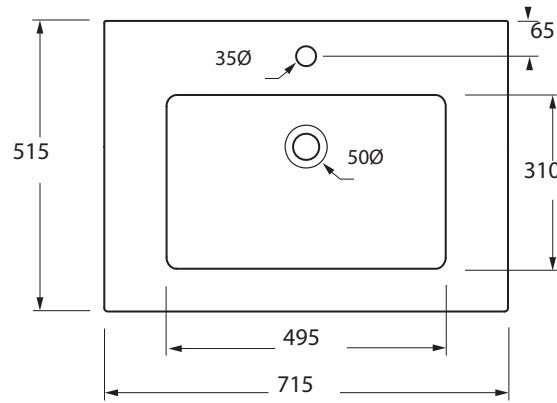

Nekst 70cm / wazhbazin 36

MOETZ

BATHROOM FURNITURE

Bovenaanzicht

Afkortingen:

W = Warmwater

K = Koudwater

A = Afvoer