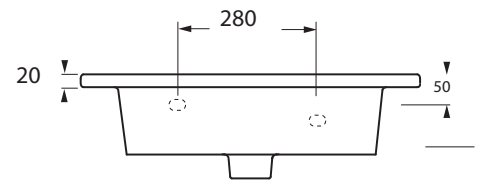

Nekst 60cm / wazhbazin 35

MOETZ

BATHROOM FURNITURE

Bovenaanzicht

Afkortingen:

W = Warmwater

K = Koudwater

A = Afvoer

E = Elektra