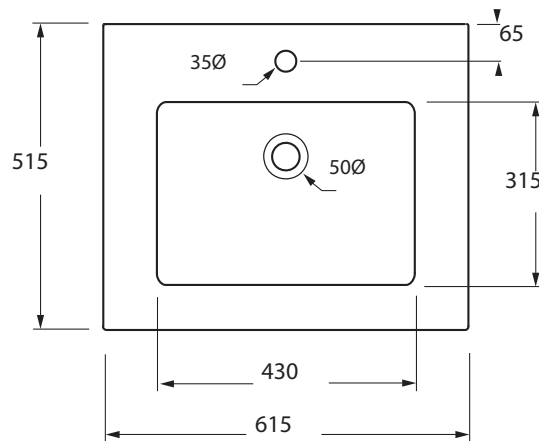

Nekst 60cm / wazhbazin 35

MOETZ

BATHROOM FURNITURE

Bovenaanzicht

Afkortingen:

W = Warmwater

K = Koudwater

A = Afvoer