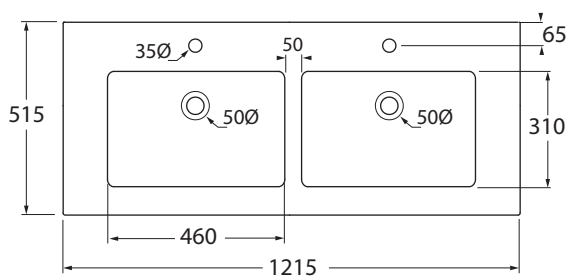

Nekst 121cm / wazhbazin 39

MOETZ

BATHROOM FURNITURE

Bovenaanzicht

Afkortingen:

W = Warmwater

K = Koudwater

A = Afvoer