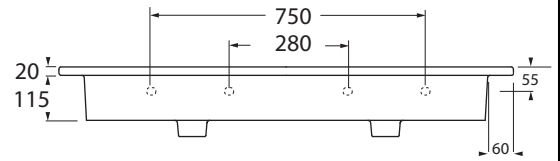

Nekst 121cm / wazhbazin 39

MOETZ

BATHROOM FURNITURE

Bovenaanzicht

Afkortingen:

W = Warmwater

K = Koudwater

A = Afvoer