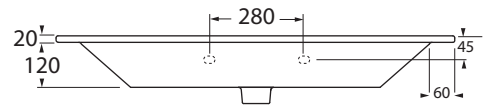

Nekst 106cm / wazhbazin 38

MOETZ

BATHROOM FURNITURE

Bovenaanzicht

Afkortingen:

W = Warmwater

K = Koudwater

A = Afvoer