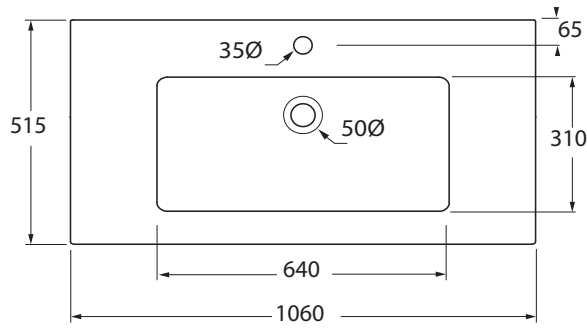

Nekst 106cm / wazhbazin 38

MOETZ

BATHROOM FURNITURE

Bovenaanzicht

Afkortingen:

W = Warmwater

K = Koudwater

A = Afvoer