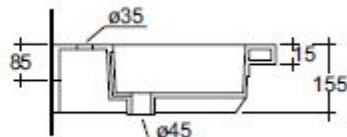

# Pjoer 106cm / wazhbazin 83

MOETZ

BATHROOM FURNITURE

Bovenaanzicht

- Afkortingen:  
W = Warmwater  
K = Koudwater  
A = Afvoer  
E = Elektra

Vooraanzicht