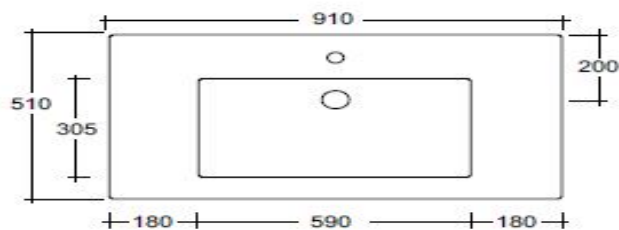

# Pjoer 106cm / wazhbazin 83

MOETZ

BATHROOM FURNITURE

Bovenaanzicht

- Afkortingen:  
W = Warmwater  
K = Koudwater  
A = Afvoer  
E = Elektra

Vooraanzicht