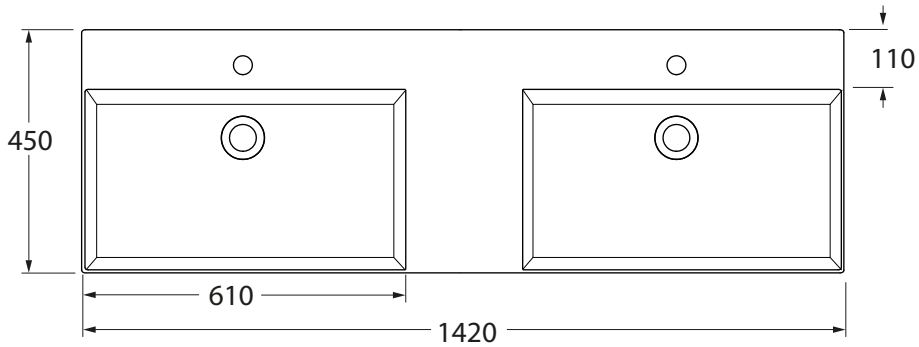

Sunzet 140cm / wazhbazin 99

MOETZ

BATHROOM FURNITURE

Bovenaanzicht

Afkortingen:

W = Warmwater

K = Koudwater

A = Afvoer