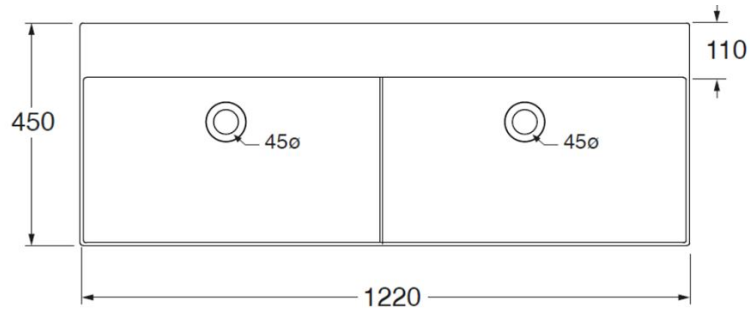

Sunzet 120cm / wazhbazin 98

MOETZ

BATHROOM FURNITURE

Bovenaanzicht

Afkortingen:

W = Warmwater

K = Koudwater

A = Afvoer