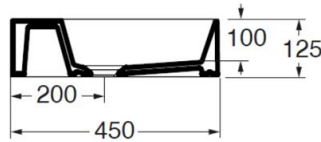

Sunzet 120cm / wazhbazin 98

MOETZ

BATHROOM FURNITURE

Bovenaanzicht

Afkortingen:

W = Warmwater

K = Koudwater

A = Afvoer

E = Elektra