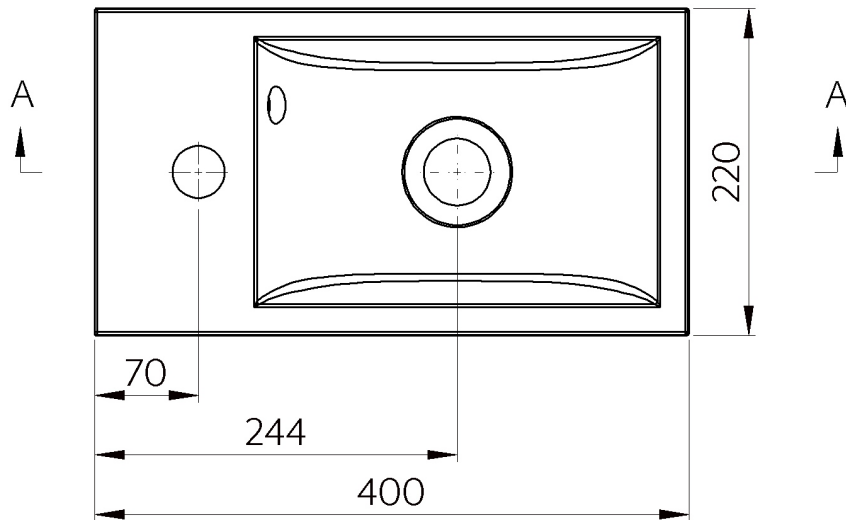

# Booxt/Rondo WC meubel 58x40x22 cm (HxBxD)

MOETZ

BATHROOM FURNITURE

Bovenaanzicht

Afkortingen:  
W = Warmwater  
K = Koudwater  
A = Afvoer  
E = Elektra

Vooraanzicht