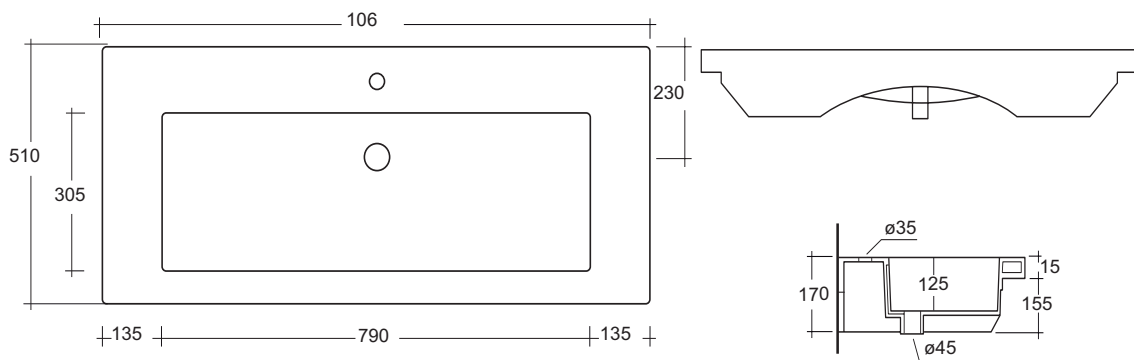

Pjoer 106cm / wazhbazin 83

MOETZ

BATHROOM FURNITURE

Bovenaanzicht

Afkortingen:

W = Warmwater

K = Koudwater

A = Afvoer