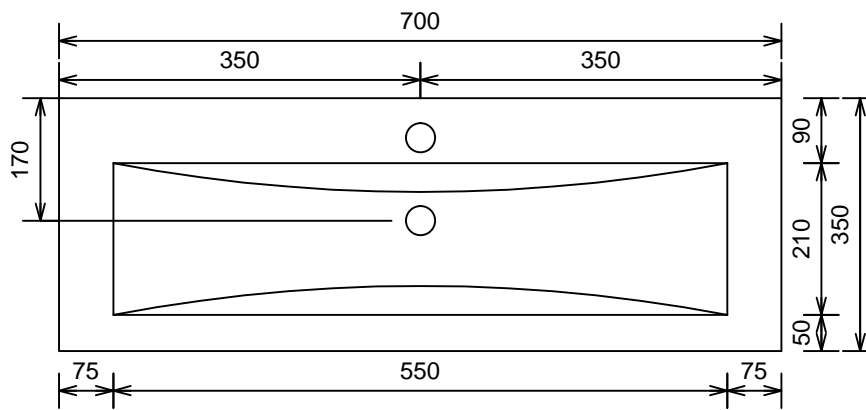

Nixx 70cm / wazhbazin 1

MOETZ

BATHROOM FURNITURE

Bovenaanzicht

Afkortingen:
W = Warmwater
K = Koudwater
A = Afvoer
E = Elektra

Vooraanzicht