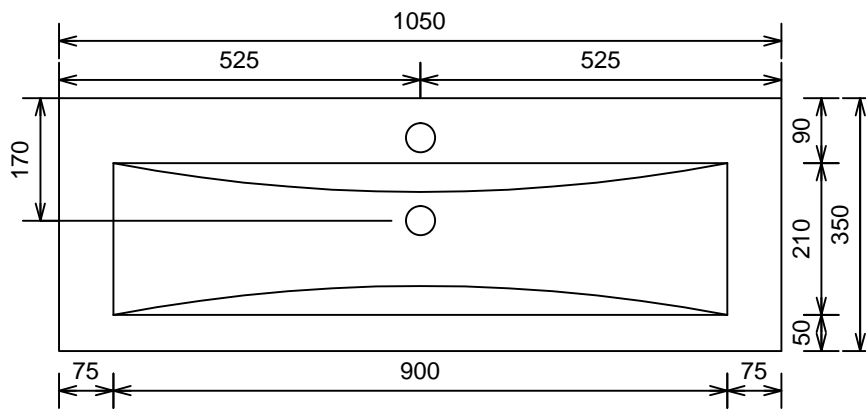

Nixx 105cm / wazhbazin 2

MOETZ

BATHROOM FURNITURE

Bovenaanzicht

Afkortingen:
W = Warmwater
K = Koudwater
A = Afvoer
E = Elektra

Vooraanzicht