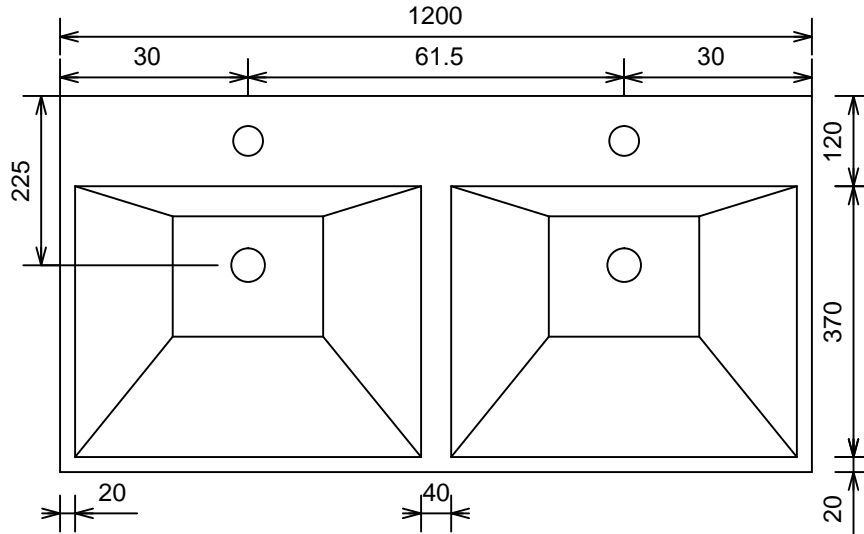

Nekst 120cm / wazhbazin 31

MOETZ

BATHROOM FURNITURE

Bovenaanzicht

Afkortingen:
 W = Warmwater
 K = Koudwater
 A = Afvoer
 E = Elektra

Vooraanzicht