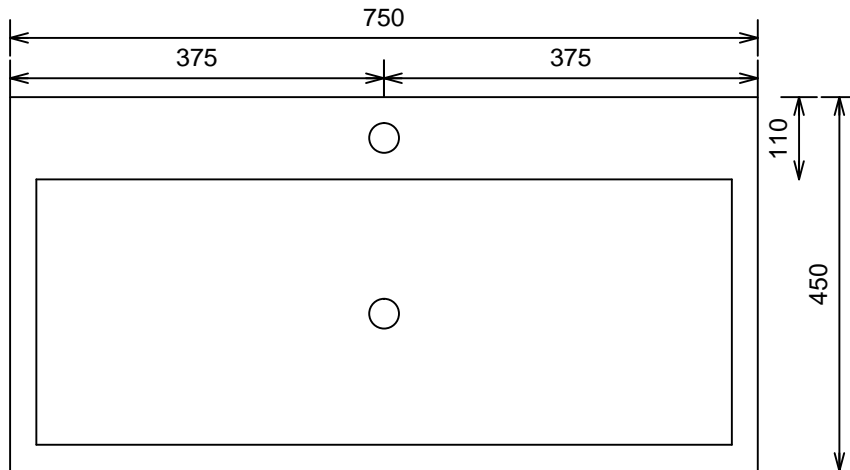

Sunzet 75cm / wazhbazin 91

MOETZ

BATHROOM FURNITURE

Bovenaanzicht

Afkortingen:

W = Warmwater

K = Koudwater

A = Afvoer