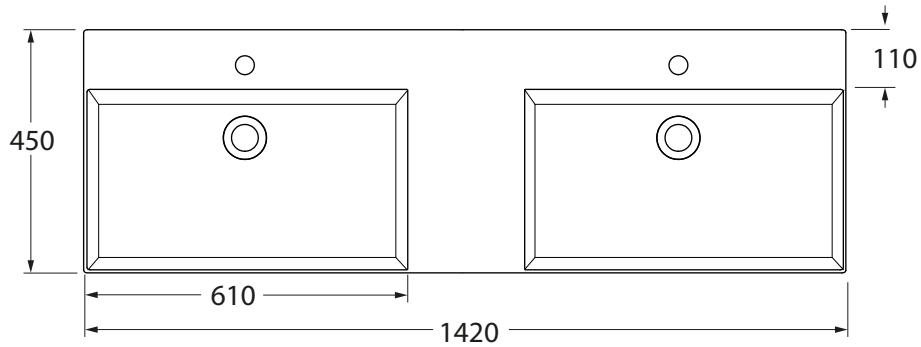

Sunzet 140cm / wazhbazin 99

MOETZ

BATHROOM FURNITURE

Bovenaanzicht

Afkortingen:

W = Warmwater

K = Koudwater

A = Afvoer