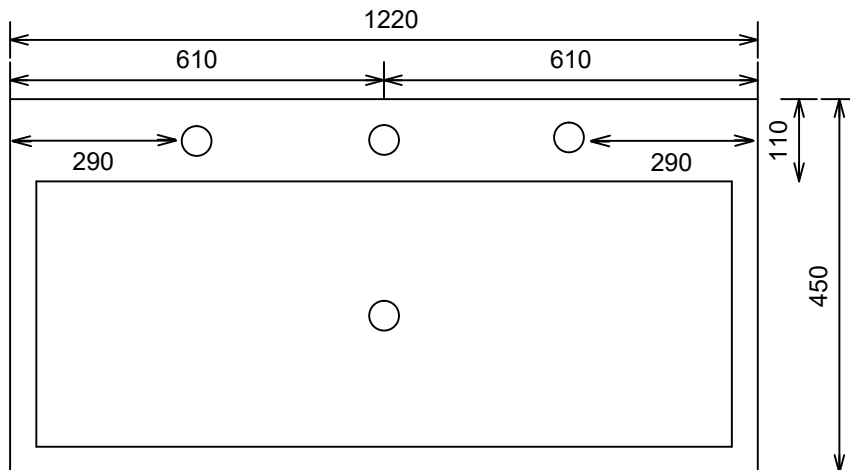

Sunzet 120cm / wazhbazin 95/96/97

MOETZ

BATHROOM FURNITURE

Bovenaanzicht

Afkortingen:

W = Warmwater

K = Koudwater

A = Afvoer