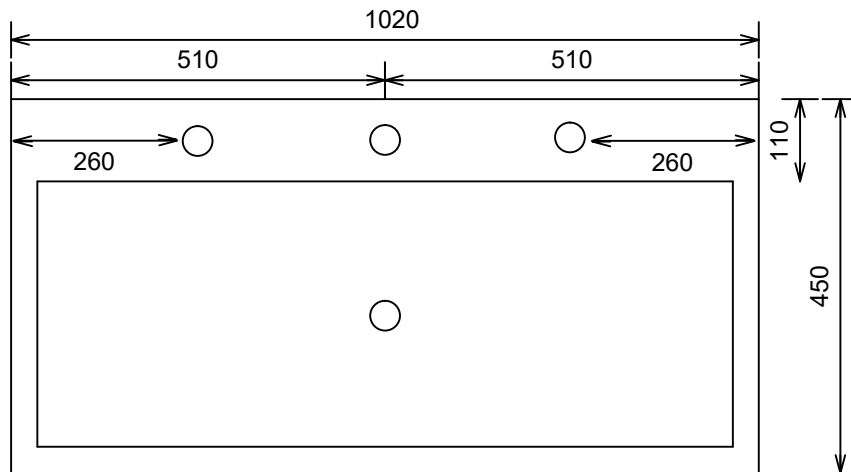

Sunzet 100cm / wazhbazin 93/94

MOETZ

BATHROOM FURNITURE

Bovenaanzicht

Afkortingen:

W = Warmwater

K = Koudwater

A = Afvoer