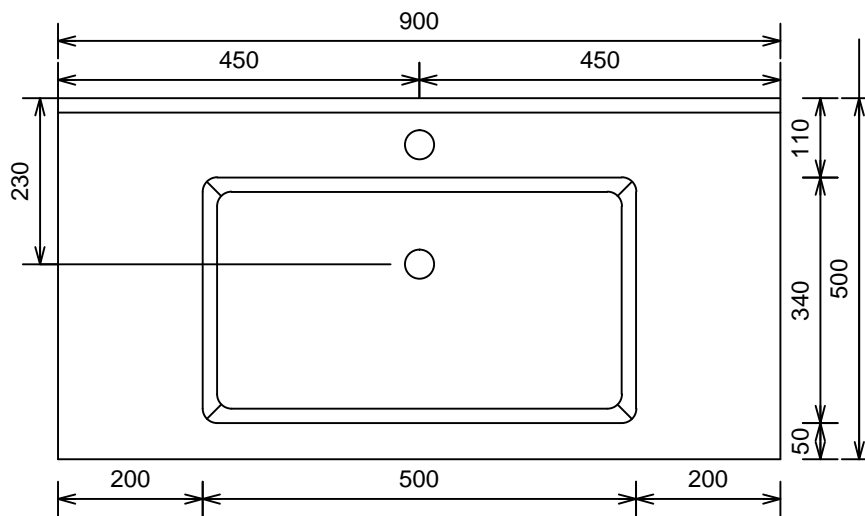

Smoez 90cm / wazhbazin 5

MOETZ

BATHROOM FURNITURE

Bovenaanzicht

Afkortingen:
W = Warmwater
K = Koudwater
A = Afvoer
E = Elektra

Vooraanzicht