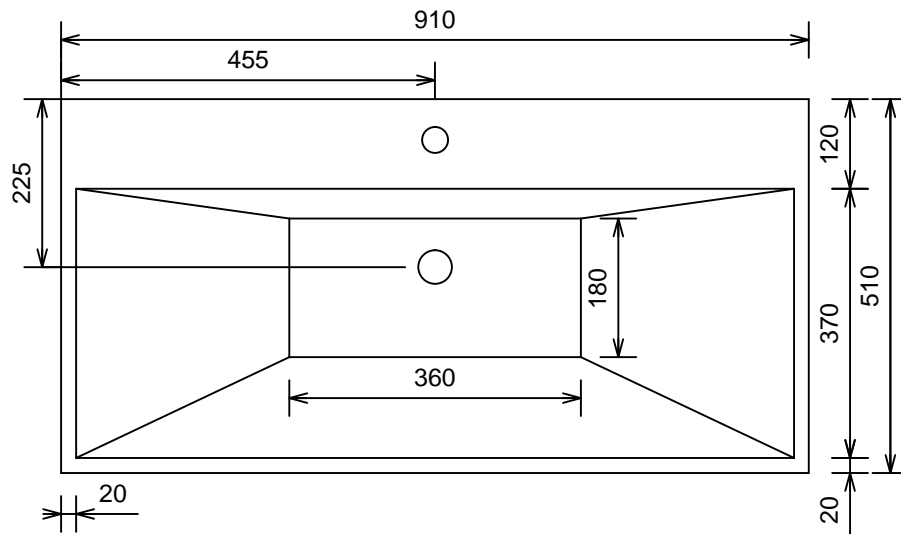

# Smoez 90cm / wazhbazin 11

MOETZ

BATHROOM FURNITURE

Bovenaanzicht

Afkortingen:

W = Warmwater

K = Koudwater

A = Afvoer