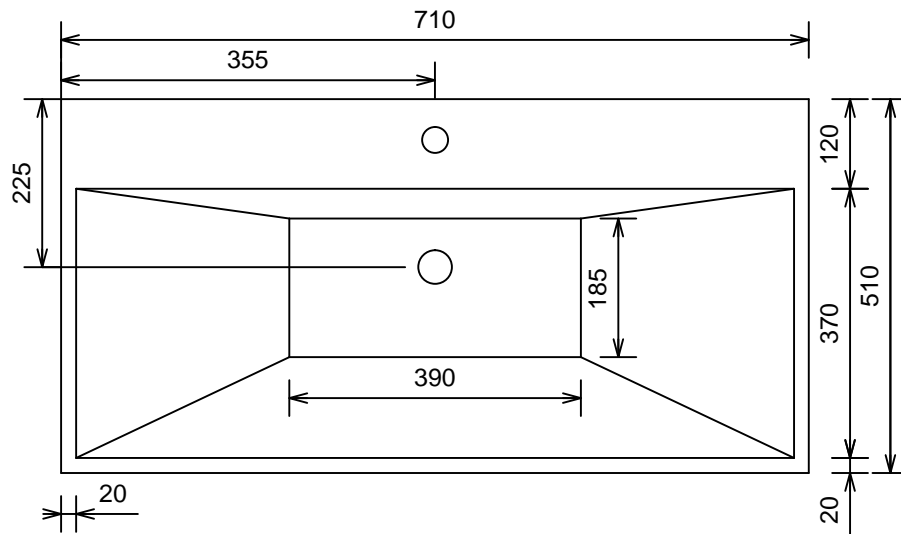

Smoez 70cm / wazhbazin 10

MOETZ

BATHROOM FURNITURE

Bovenaanzicht

Afkortingen:

W = Warmwater

K = Koudwater

A = Afvoer