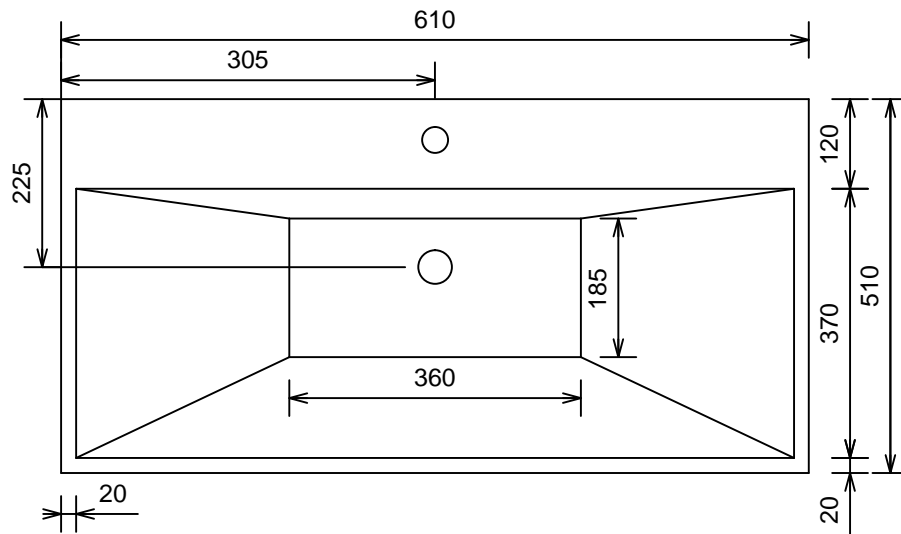

Smoez 60cm / wazhbazin 9

MOETZ

BATHROOM FURNITURE

Bovenaanzicht

Afkortingen:

W = Warmwater

K = Koudwater

A = Afvoer