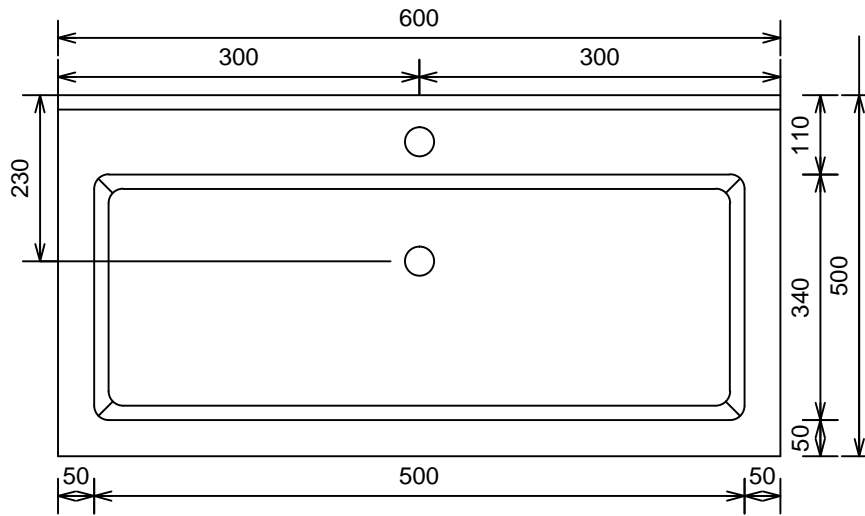

# Smoez 60cm / wazhbazin 3

MOETZ

BATHROOM FURNITURE

Bovenaanzicht

Afkortingen:  
W = Warmwater  
K = Koudwater  
A = Afvoer  
E = Elektra

Vooraanzicht