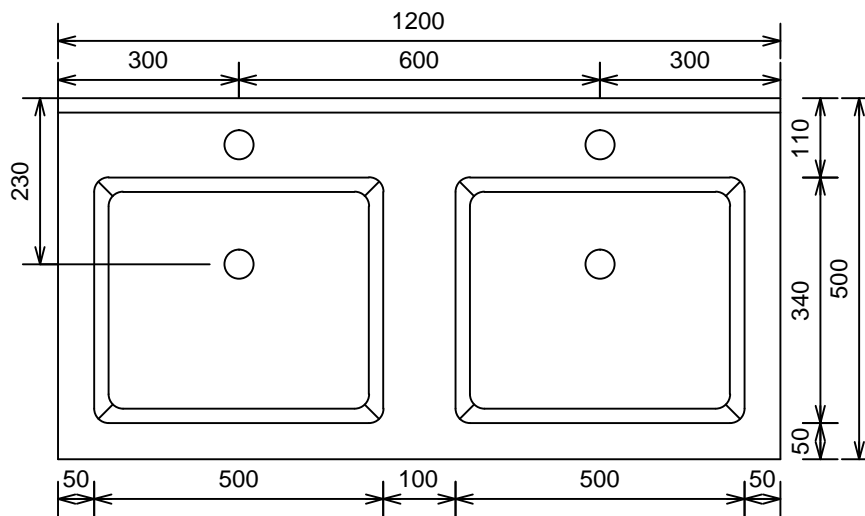

# Smoez 120cm / wazhbazin 7

MOETZ

BATHROOM FURNITURE

Bovenaanzicht

Afkortingen:  
W = Warmwater  
K = Koudwater  
A = Afvoer  
E = Elektra

Vooraanzicht