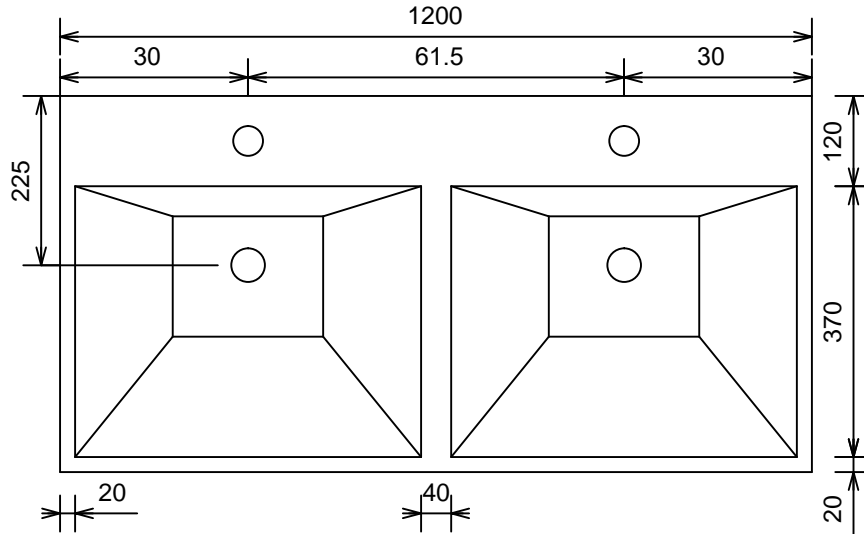

Smoez 120cm / wazhbazin 31

MOETZ

BATHROOM FURNITURE

Bovenaanzicht

Afkortingen:
W = Warmwater
K = Koudwater
A = Afvoer
E = Elektra

Vooraanzicht