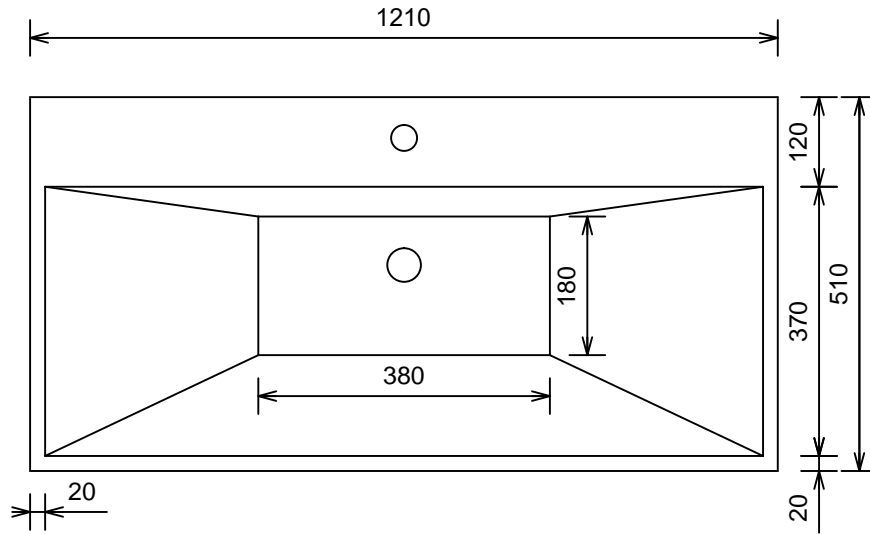

Smoez 120cm / wazhbazin 23

MOETZ

BATHROOM FURNITURE

Bovenaanzicht

Afkortingen:

W = Warmwater

K = Koudwater

A = Afvoer