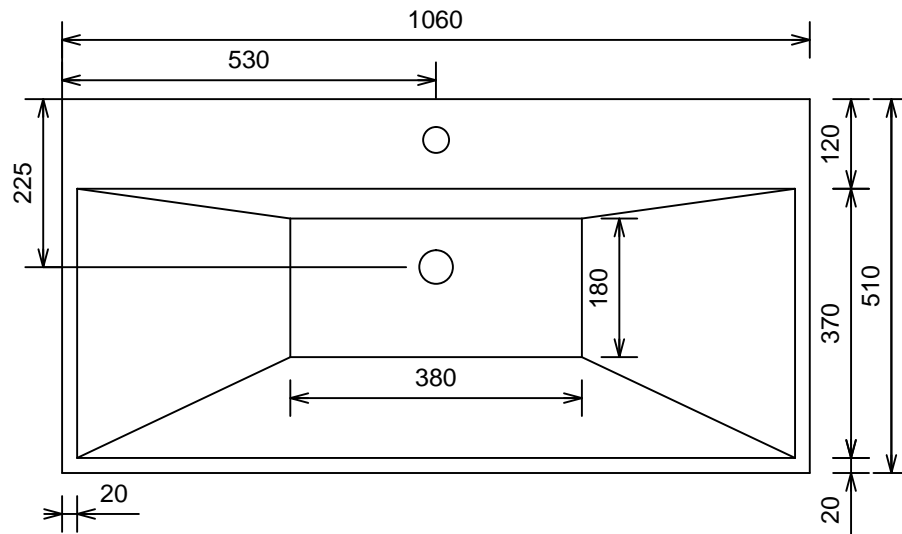

Smoez 105cm / wazhbazin 12

MOETZ

BATHROOM FURNITURE

Bovenaanzicht

Afkortingen:

W = Warmwater

K = Koudwater

A = Afvoer