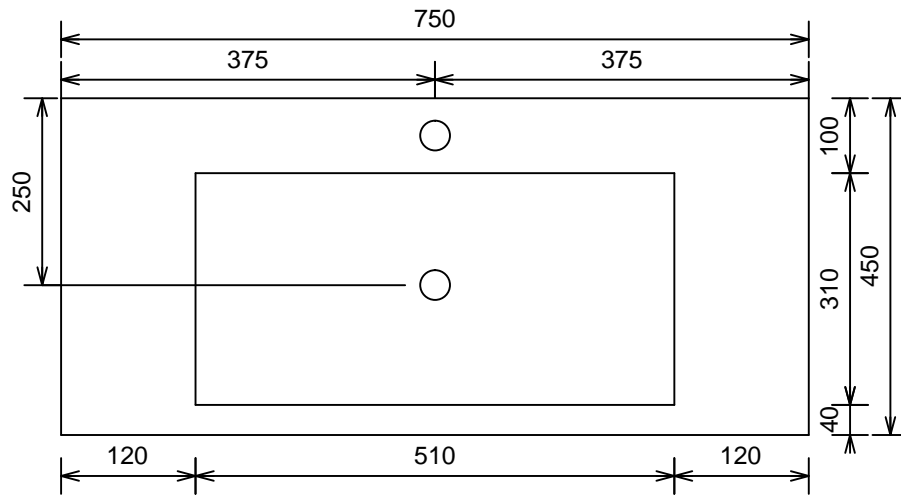

Noezt 75cm / wazhbazin 71

MOETZ

BATHROOM FURNITURE

Bovenaanzicht

Afkortingen:
W = Warmwater
K = Koudwater
A = Afvoer
E = Elektra

Vooraanzicht