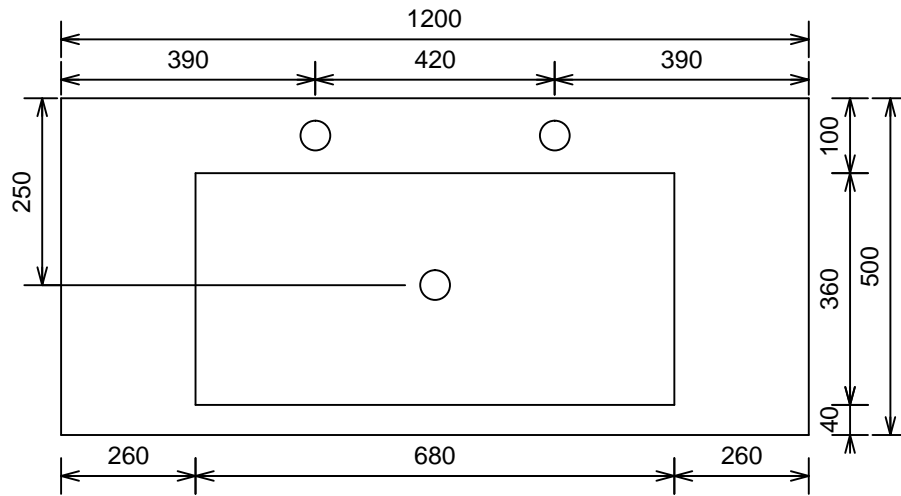

# Noezt 120cm / wazhbazin 77

MOETZ

BATHROOM FURNITURE

Bovenaanzicht

Afkortingen:

W = Warmwater

K = Koudwater

A = Afvoer