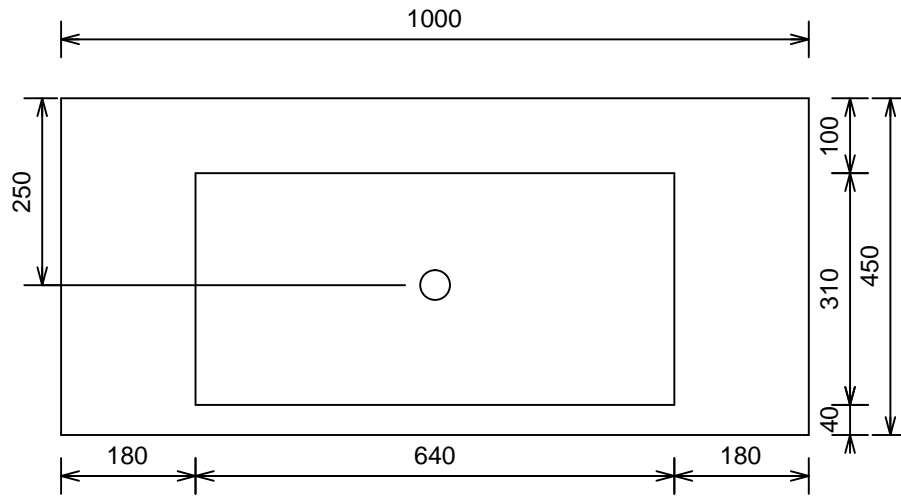

# Noezt 100cm / wazhbazin 72

MOETZ

BATHROOM FURNITURE

Bovenaanzicht

Afkortingen:

W = Warmwater

K = Koudwater

A = Afvoer