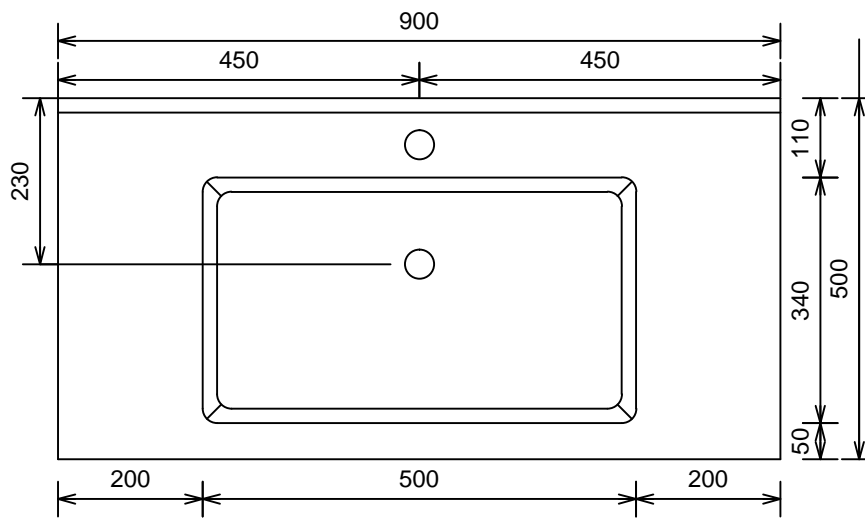

Nekst 90cm / wazhbazin 5

MOETZ

BATHROOM FURNITURE

Bovenaanzicht

Afkortingen:
W = Warmwater
K = Koudwater
A = Afvoer
E = Elektra

Vooraanzicht