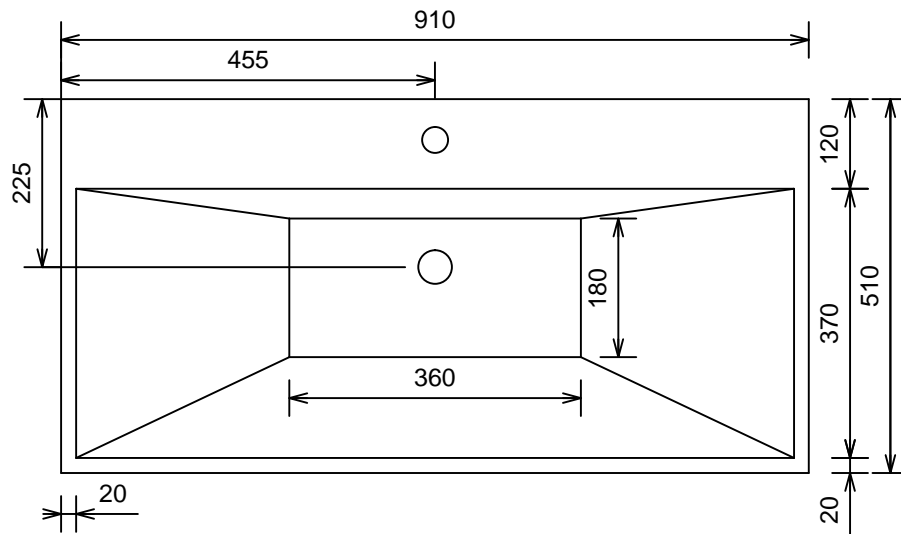

Nekst 90cm / wazhbazin 11

MOETZ

BATHROOM FURNITURE

Bovenaanzicht

Afkortingen:

W = Warmwater

K = Koudwater

A = Afvoer