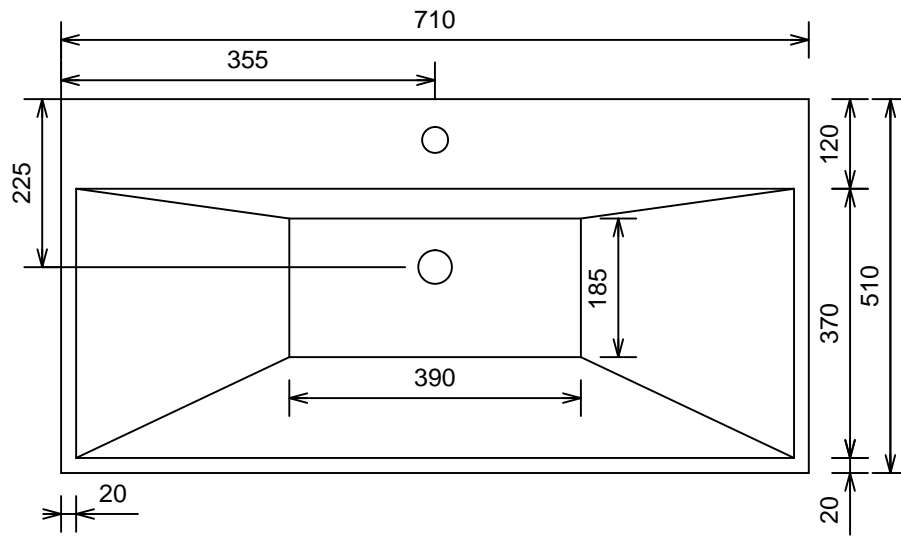

# Nekst 70cm / wazhbazin 10

MOETZ

BATHROOM FURNITURE

Bovenaanzicht

Afkortingen:  
W = Warmwater  
K = Koudwater  
A = Afvoer  
E = Elektra

Vooraanzicht