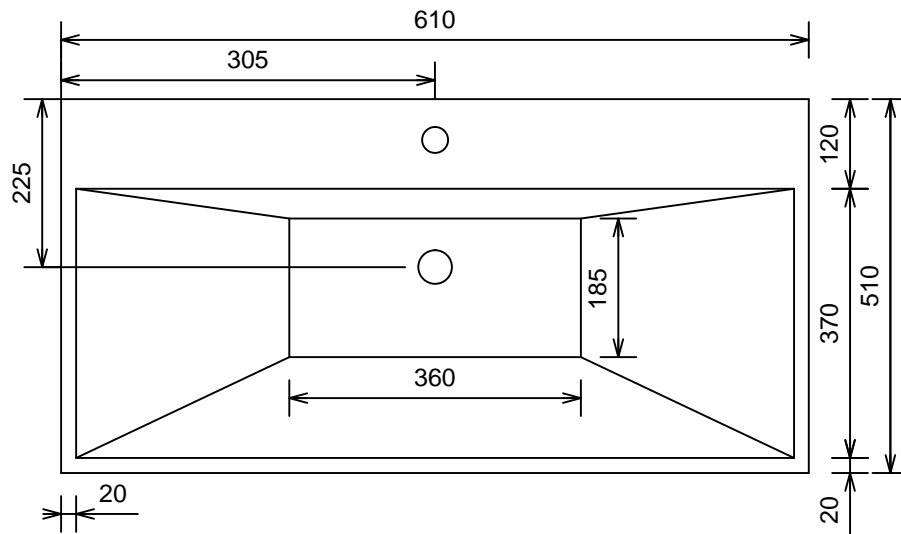

Nekst 60cm / wazhbazin 9

MOETZ

BATHROOM FURNITURE

Bovenaanzicht

Afkortingen:

W = Warmwater

K = Koudwater

A = Afvoer