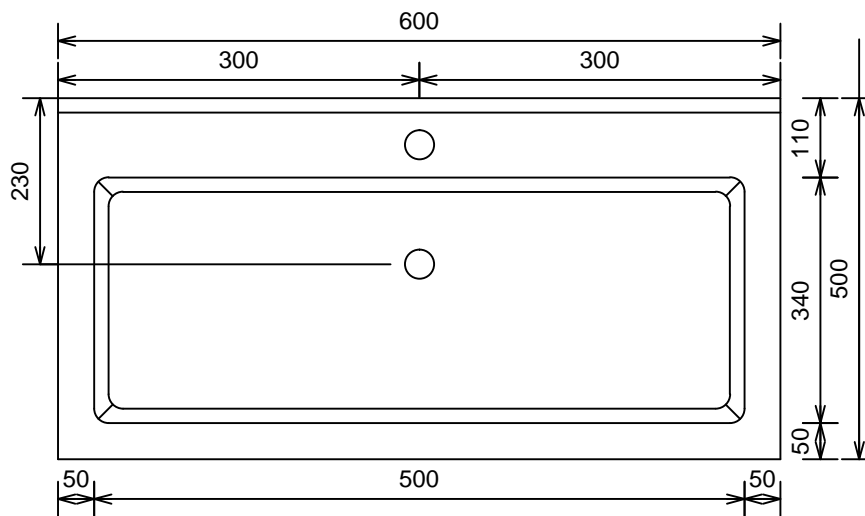

Nekst 60cm / wazhbazin 3

MOETZ

BATHROOM FURNITURE

Bovenaanzicht

Afkortingen:
W = Warmwater
K = Koudwater
A = Afvoer
E = Elektra

Vooraanzicht