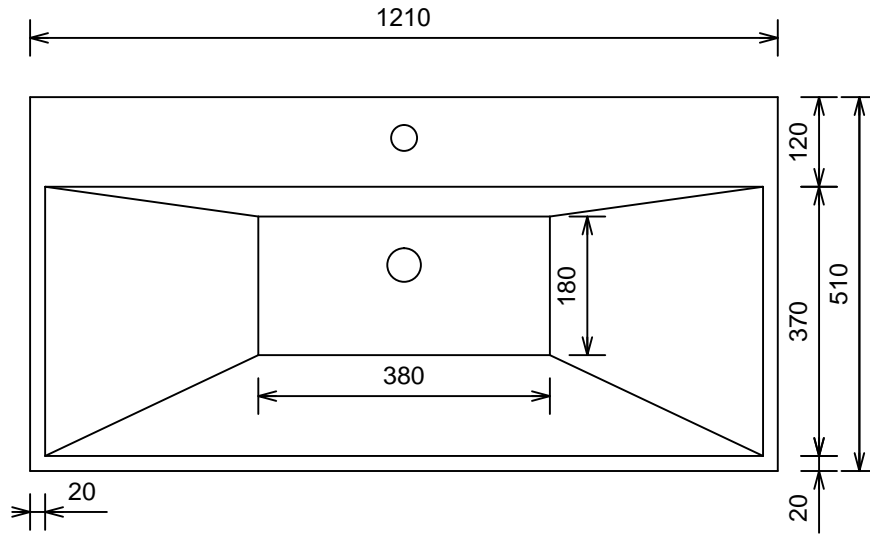

Nekst 120cm / wazhbazin 23

MOETZ

BATHROOM FURNITURE

Bovenaanzicht

Afkortingen:

W = Warmwater

K = Koudwater

A = Afvoer