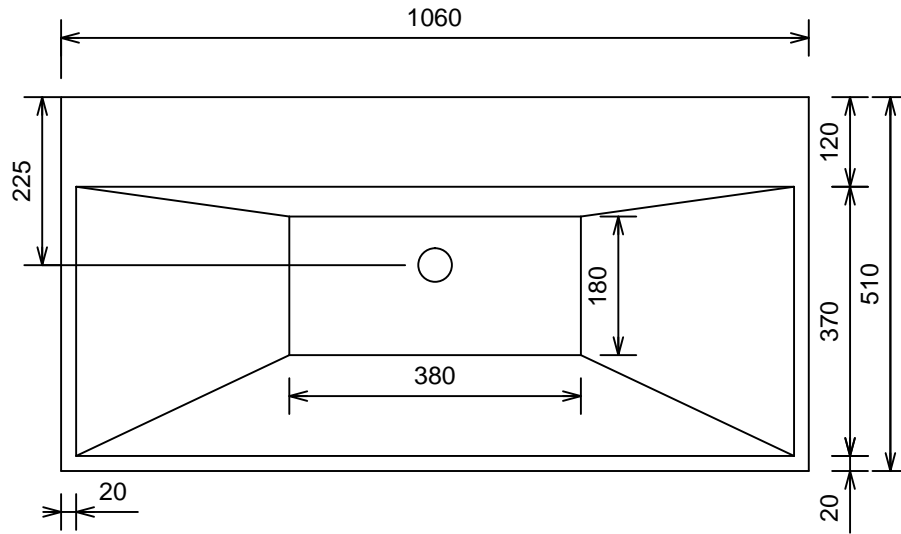

Nekst 105cm / wazhbazin 14

MOETZ

BATHROOM FURNITURE

Bovenaanzicht

Afkortingen:

W = Warmwater

K = Koudwater

A = Afvoer