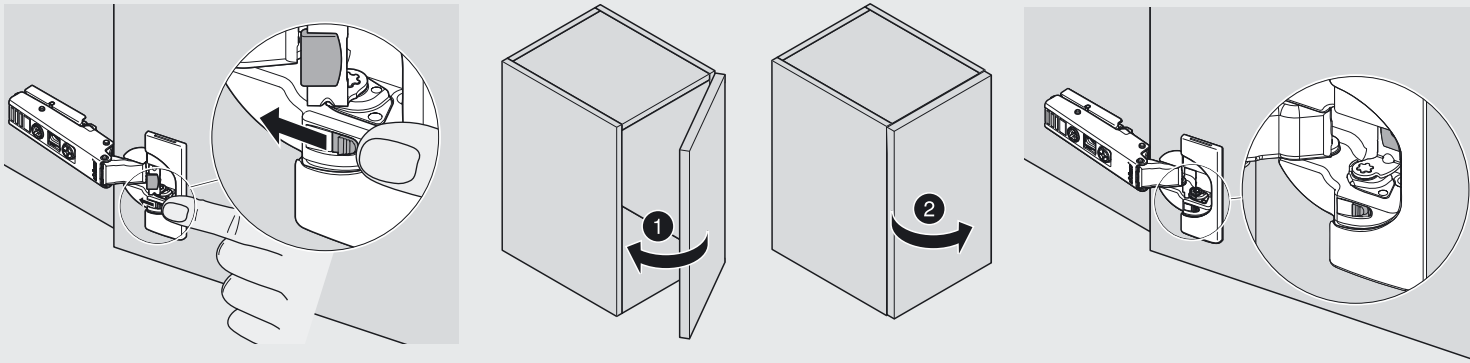

CLIP top BLUMOTION

Deaktivierung / Deactivation / Désactivation / Disattivazione / Desactivación

Deaktivierung einer BLUMOTION bei kleinen / leichten Fronten.
Deactivation of BLUMOTION for small / light fronts
Désactivation d'un BLUMOTION pour faces petites / légères
Disattivazione di un BLUMOTION con ante piccole e/o leggere
Desactivación de BLUMOTION con frentes pequeñas / levas

Aktivierung / Activation / Activation / Attivazione / Activación