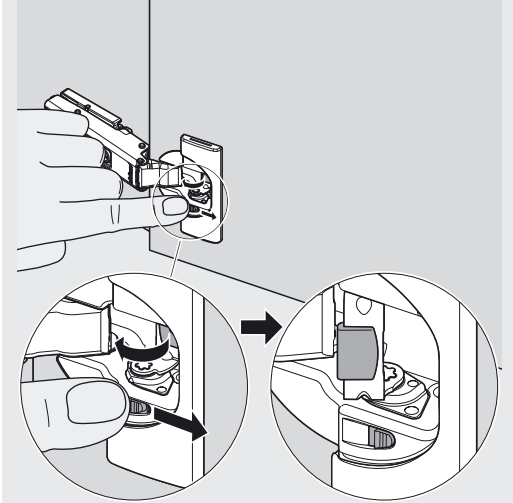

Aktivierung / Activation / Activation / Attivazione / Activación

Verstellung / Adjustment / Réglage / Regolazione / Ajuste

Julius Blum GmbH
 Beschlägefabrik
 A-6973 Höchst, Austria
 Tel.: +43 5578 705-0
 Fax: +43 5578 705-44
 E-Mail: info@blum.com
 www.blum.com