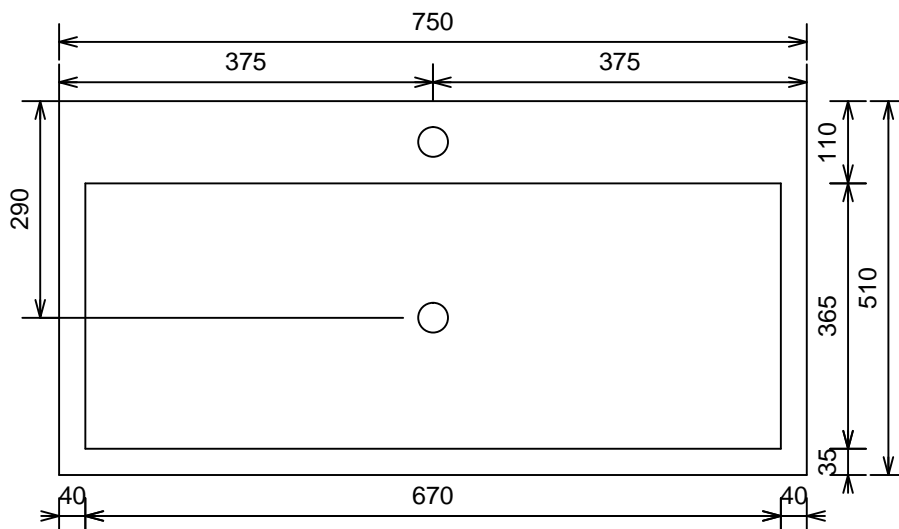

Expoze 75cm / wazhbazin 61

MOETZ

BATHROOM FURNITURE

Bovenaanzicht

Afkortingen:
W = Warmwater
K = Koudwater
A = Afvoer
E = Elektra

Vooraanzicht