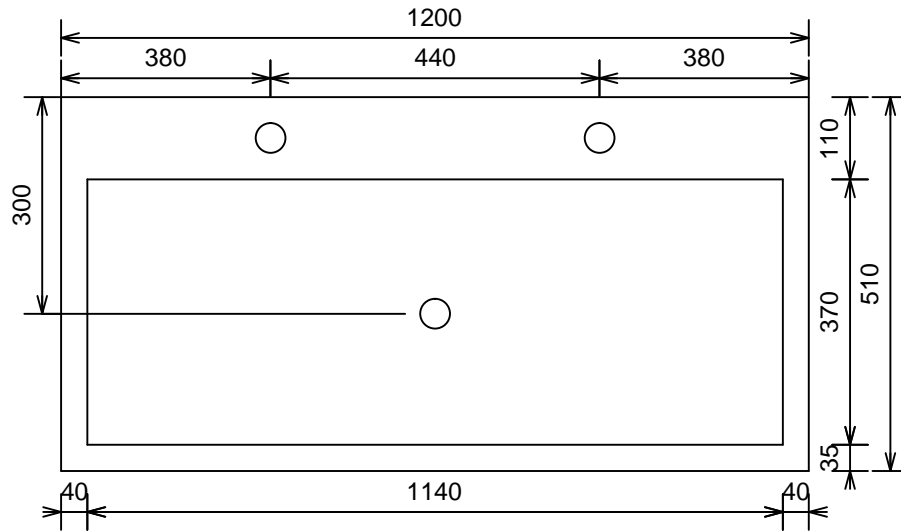

# Expoze 120cm / wazhbazin 67

MOETZ

BATHROOM FURNITURE

Bovenaanzicht

Afkortingen:  
W = Warmwater  
K = Koudwater  
A = Afvoer  
E = Elektra

Vooraanzicht