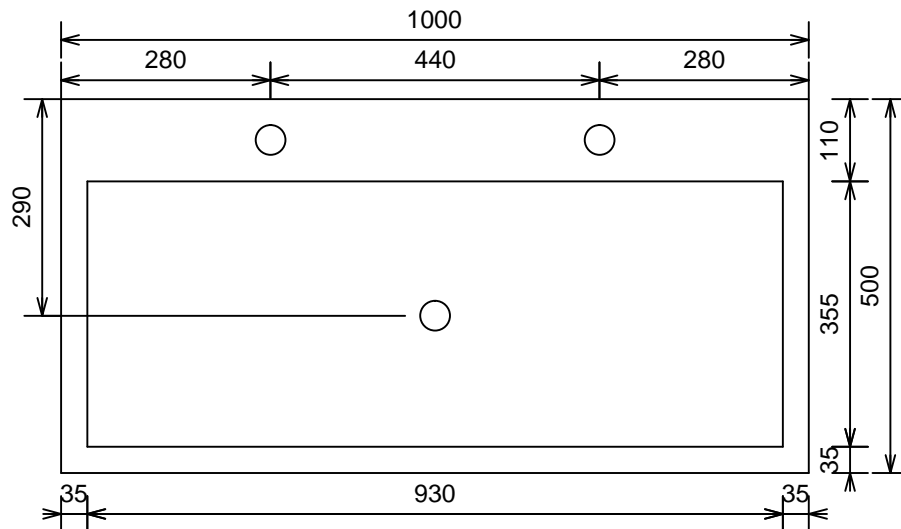

Expoze 100cm / wazhbazin 64

MOETZ

BATHROOM FURNITURE

Bovenaanzicht

Afkortingen:
W = Warmwater
K = Koudwater
A = Afvoer
E = Elektra

Vooraanzicht