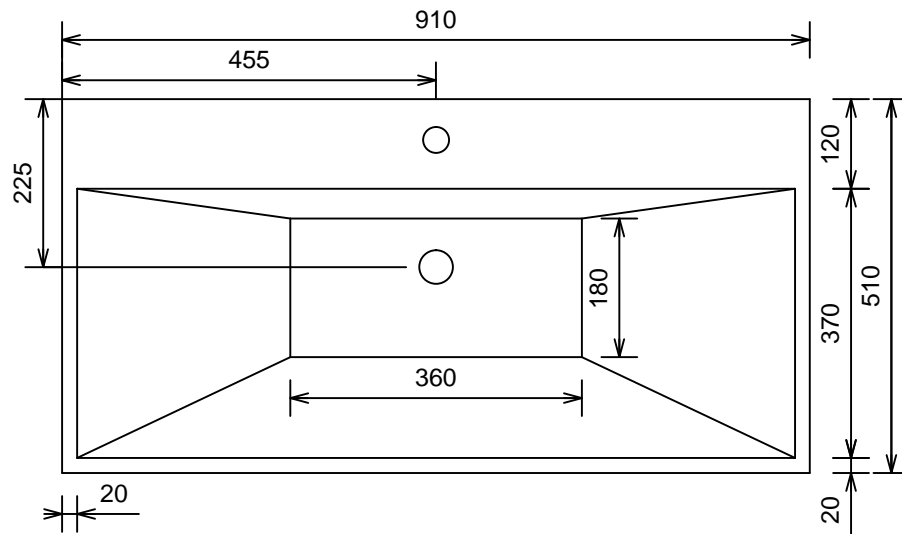

# Boozt 90cm / wazhbazin 11

MOETZ

BATHROOM FURNITURE

Bovenaanzicht

Afkortingen:

W = Warmwater

K = Koudwater

A = Afvoer