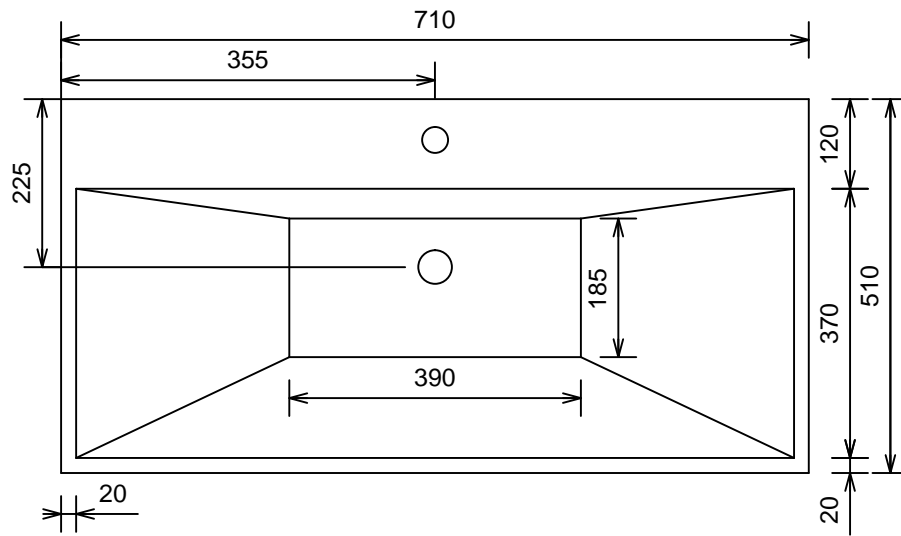

# Boozt 70cm / wazhbazin 10

MOETZ

BATHROOM FURNITURE

Bovenaanzicht

Afkortingen:  
W = Warmwater  
K = Koudwater  
A = Afvoer  
E = Elektra

Vooraanzicht