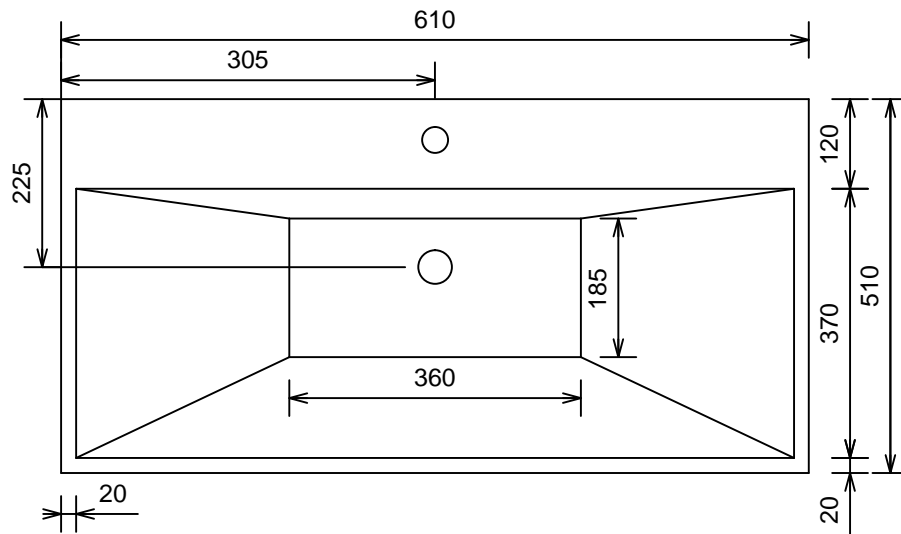

Boozt 60cm / wazhbazin 9

MOETZ

BATHROOM FURNITURE

Bovenaanzicht

Afkortingen:
W = Warmwater
K = Koudwater
A = Afvoer
E = Elektra

Vooraanzicht