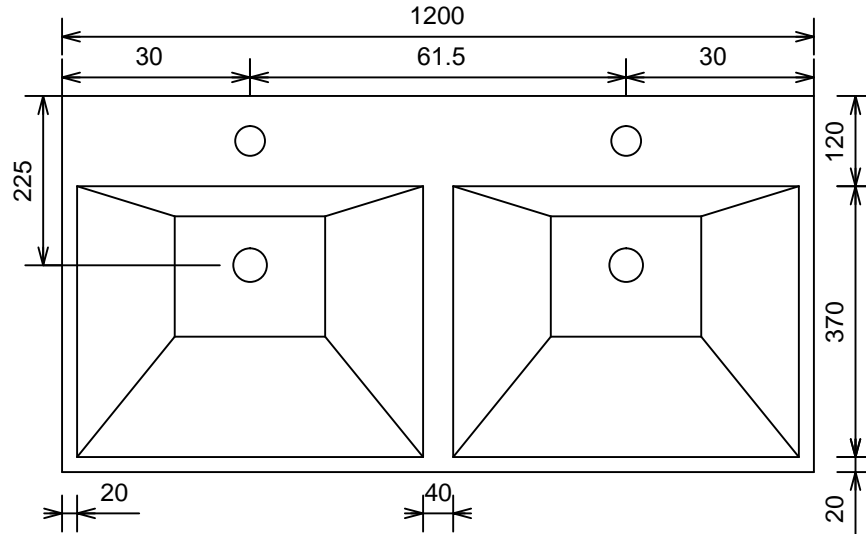

# Boozt 120cm / wazhbazin 31

MOETZ

BATHROOM FURNITURE

Bovenaanzicht

Afkortingen:  
W = Warmwater  
K = Koudwater  
A = Afvoer  
E = Elektra

Vooraanzicht