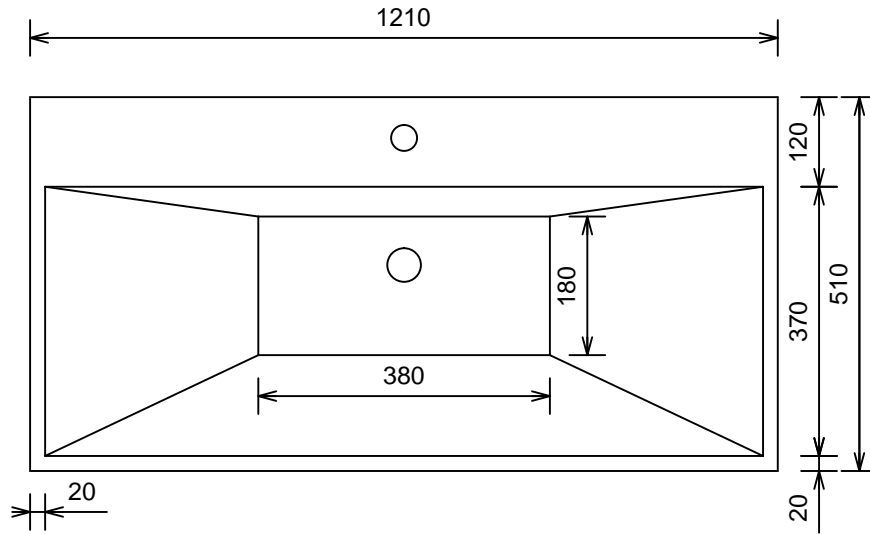

# Boozt 120cm / wazhbazin 23

MOETZ

BATHROOM FURNITURE

Bovenaanzicht

Afkortingen:

W = Warmwater

K = Koudwater

A = Afvoer