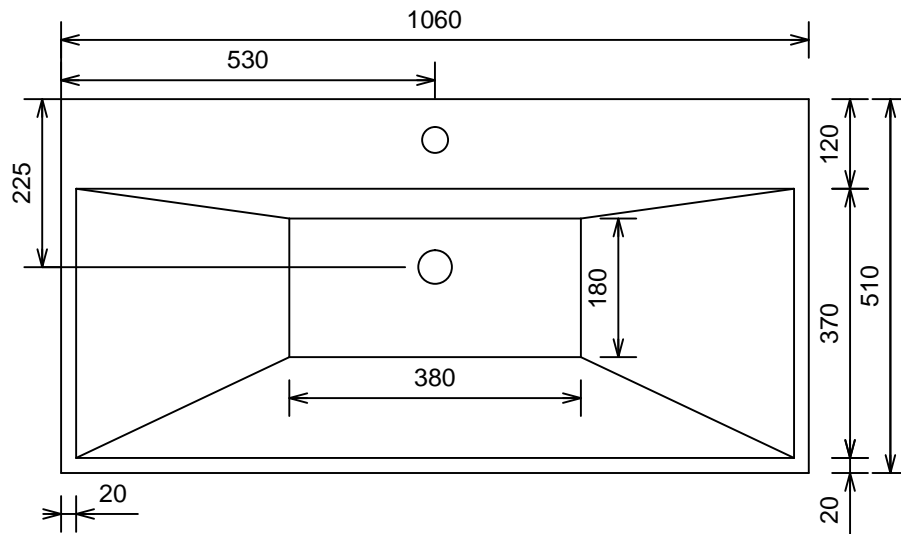

Booxt 105cm / wazhbazin 12

MOETZ

BATHROOM FURNITURE

Bovenaanzicht

Afkortingen:

W = Warmwater

K = Koudwater

A = Afvoer